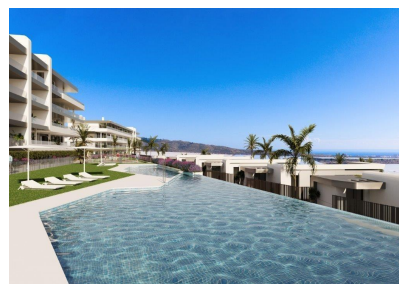

Complejo residencial de obra nueva cerca de mutxamel

Ref: 3211

Precio desde
343.300€

Tipo vivienda : Apartamento

Localidad : Mutxamel

Dormitorios : 3

Baños : 2

Vivienda : 92 m²