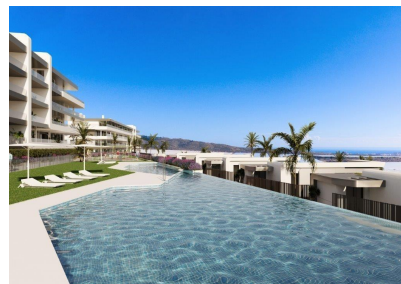

## Complejo residencial de obra nueva cerca de mutxamel

Ref: 3210

Precio desde  
399.000€

**Tipo vivienda :** Ático

**Localidad :** Mutxamel

**Dormitorios :** 2

**Baños :** 2

**Vivienda :** 74 m<sup>2</sup>