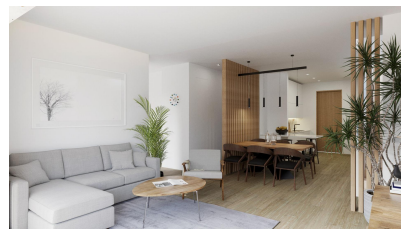

Villa de obra nueva en hondon de las nieves

Ref: 3012

Precio desde
357.250€

Tipo vivienda : Chalet independiente

Jardín : Privado

Vivienda : 230 m²

Localidad : Hondón de las Nieves

Parcela : 216 m²

Dormitorios : 3

Baños : 3

✓ Aire acondicionado

✓ Sauna

✓ Terraza