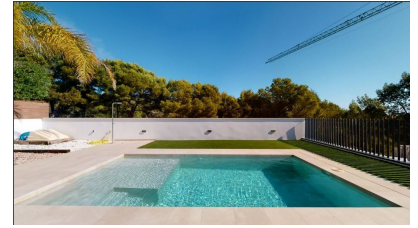

Villas de obra nueva en la nucia

Ref: 2892

Precio
desde
600.000€

Tipo vivienda : Chalet independiente

Jardín : Privado

Vivienda : 141 m²

Localidad : La Nucía

Parcela : 213 m²