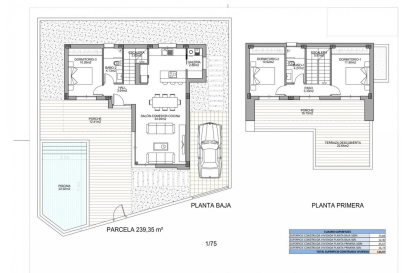

Villas modernas de obra nueva en benijofar

Ref: 2851

Precio desde
586.000€

PLANTA PRIMERA

Tipo vivienda : Chalet independiente

Localidad : Benijofar

Dormitorios : 3

Baños : 2

Jardín : Privado

Vivienda : 134 m²

Parcela : 240 m²

✓ Aire acondicionado

✓ Terraza