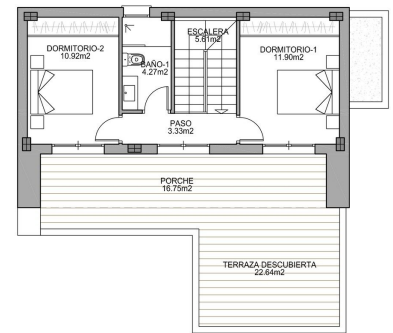

Villas modernas de obra nueva en benijofar

Ref: 2851

Precio desde
586.000€

PLANTA PRIMERA

Tipo vivienda : Chalet independiente

Localidad : Benijofar

Dormitorios : 3

Baños : 2

Jardín : Privado

Vivienda : 134 m²

Parcela : 240 m²

✓ Aire acondicionado

✓ Terraza