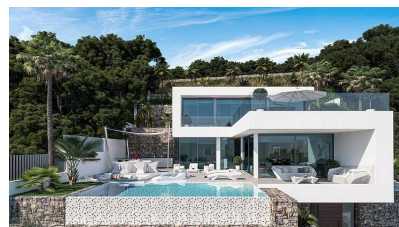

## Villa exclusiva con vistas espectaculares

Ref: 2818

Precio desde  
1.550.000  
€

**Tipo vivienda :** Chalet independiente

**Jardín :** Privado

**Vivienda :** 427 m<sup>2</sup>

**Localidad :** Calpe

**Parcela :** 637 m<sup>2</sup>