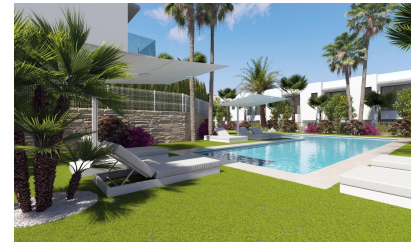

Pareados de obra nueva en finestrat

Ref: 2769

Precio
desde
565.000€

Tipo vivienda : Chalet independiente

Jardín : Privado

Vivienda : 109 m²

Localidad : Finestrat

Parcela : 179 m²