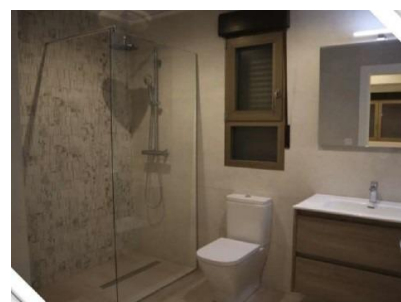

Villa moderna de obra nueva en aspe

Ref: 2439

Precio desde
395.000€

Tipo vivienda : Chalet independiente

Jardín : Privado

Vivienda : 141 m²

Localidad : Aspe

Parcela : 420 m²

Dormitorios : 3

Baños : 2

✓ Aire acondicionado

✓ Terraza