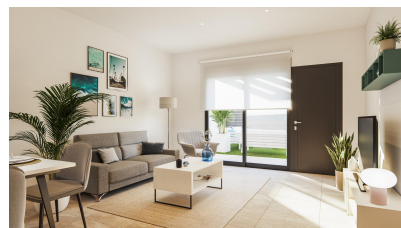

Complejo residencial de obra nueva en águilas

Ref: 2343

Precio desde
405.000€

Tipo vivienda : Chalet independiente

Jardín : Privado

Vivienda : 117 m²

Localidad : Águilas

Parcela : 72 m²

Dormitorios : 4

Baños : 3

✓ Aire acondicionado

✓ Sauna

✓ Terraza