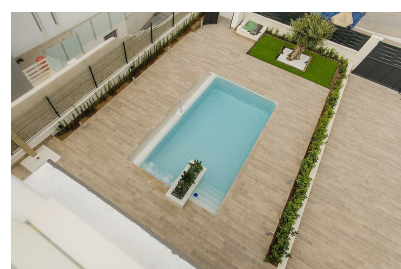

Villa de obra nueva en playa honda

Ref: 2340

Precio desde
742.000€

Tipo vivienda : Chalet independiente

Localidad : Cartagena

Dormitorios : 4

Baños : 3

Jardín : Privado

Vivienda : 178 m²

Parcela : 614 m²

✓ Aire acondicionado

✓ Sauna

✓ Terraza