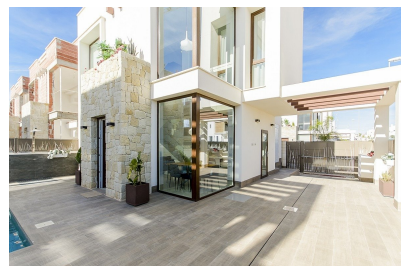

## Villa de obra nueva en playa honda

Ref: 2339

Precio desde  
550.000€

**Tipo vivienda :** Chalet independiente

**Jardín :** Privado

**Vivienda :** 126 m<sup>2</sup>

**Localidad :** Cartagena

**Parcela :** 450 m<sup>2</sup>